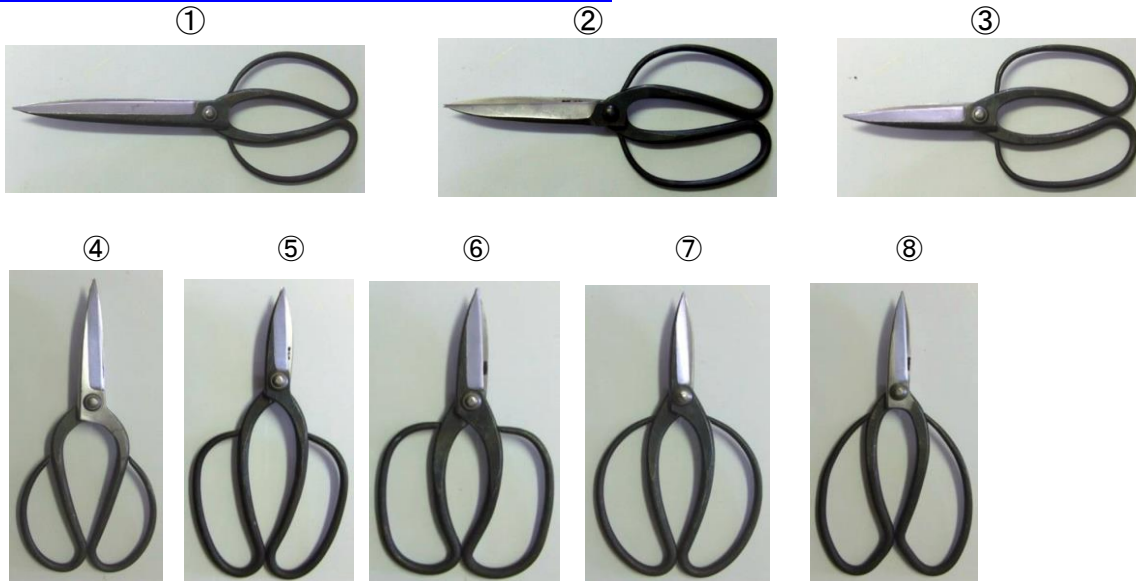

# スーパー鋼植木鋏シリーズ

No.37

- ① 品番000000 隆光スーパー鋼植木鋏 丸足6.5寸刃
- ② 品番000000 隆光スーパー鋼植木鋏 5寸刃
- ③ 品番000000 隆光スーパー鋼植木鋏 4寸刃 平型
- ④ 品番000000 隆光スーパー鋼庭師鋏 伊勢型
- ⑤ 品番000000 隆光スーパー鋼植木鋏 京型 あごなし
- ⑥ 品番000000 隆光スーパー鋼植木鋏 国重型
- ⑦ 品番000000 隆光スーパー鋼植木鋏 佐助型
- ⑧ 品番000000 隆光スーパー鋼植木鋏 太盆栽 刃磨